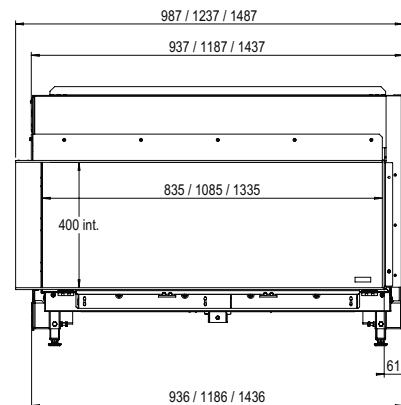

Warum der MatriX Linear?

- Extra breiter und niedriger Gaskamin; bis zu 130 cm langes Feuerbild!
- Doppelte Reihe von unabhängig voneinander schaltbaren Brennern; für intensivere Flammen und mehr Heizleistung
- Sie haben die Wahl zwischen luxuriösen Holzscheiten aus Keramik oder weißen Kieselsteinen für einen besonders modernen und noblen Look
- Heizleistung einstellbar; von maximal 10 bis minimal 4 KW
- Erhältlich in verschiedenen Größen und als Front-, 2- und 3-seitiges-Modell

Mehr Informationen
über die MatriX Linear?
Scannen Sie den
QR-Code.

Kurzum: ein Kamin mit beeindruckenden Abmessungen und einem prächtigen Feuerbild.

LINEAR FIRE

MatriX | 1300/400 II

INNEDEKOR

Spezifikationen

Außenmaße B x H x T in mm
1487 x 827 x 452

Feuersicht B x H x T in mm
1335 x 400 x 257

System
Double Line Burner

Innendekor
Holzscheite oder weiße Kieselsteine

Rückwand
Flachstahl

Fernbedienung
Über die App und
die ITC-Fernbedienung

Heizleistung
10,5 kW

Steuersystem
Honeywell

Energielabel
B

Optionen (gegen Aufpreis)
Entspiegeltes Glas
Schwarze Glasrückwand
Verstellbare Füße
Wandhalterung

Abzugsmaterial 130/200

* incl. optional adjustable feet