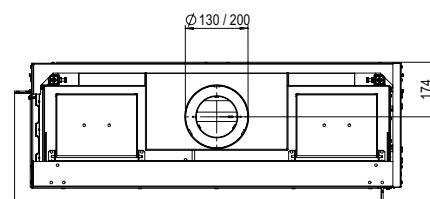

Warum der MatriX Linear?

- Extra breiter und niedriger Gaskamin; bis zu 130 cm langes Feuerbild!
- Doppelte Reihe von unabhängig voneinander schaltbaren Brennern; für intensivere Flammen und mehr Heizleistung
- Sie haben die Wahl zwischen luxuriösen Holzscheiten aus Keramik oder weißen Kieselsteinen für einen besonders modernen und noblen Look
- Heizleistung einstellbar; von maximal 10 bis minimal 4 KW
- Erhältlich in verschiedenen Größen und als Front-, 2- und 3-seitiges-Modell

Mehr Informationen
über die MatriX Linear?
Scannen Sie den
QR-Code.

Kurzum: ein Kamin mit beeindruckenden Abmessungen und einem prächtigen Feuerbild.

LINEAR FIRE

MatriX | 1300/400 II

INNEDEKOR

Spezifikationen

Außenmaße B x H x T in mm
1487 x 827 x 452

Feuersicht B x H x T in mm
1335 x 400 x 257

System
Double Line Burner

Innendekor
Holzscheite oder weiße Kieselsteine

Rückwand
Flachstahl

Fernbedienung
Über die App und
die ITC-Fernbedienung

Heizleistung
10,5 kW

Steuersystem
Honeywell

Energielabel
B

Optionen (gegen Aufpreis)
Entspiegeltes Glas
Schwarze Glasrückwand
Verstellbare Füße
Wandhalterung

Abzugsmaterial 130/200

* incl. optional adjustable feet