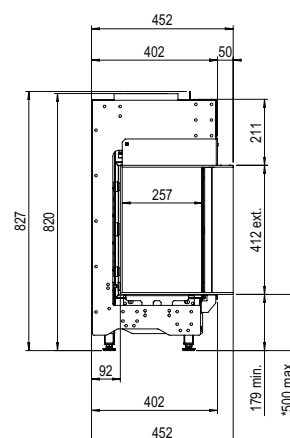

Mehr Informationen
über die MatriX Linear?
Scannen Sie den
QR-Code.

Kurzum: ein Kamin mit beeindruckenden Abmessungen und einem prächtigen Feuerbild.

LINEAR FIRE

MatriX | 1300/400 II

INNEDEKOR

Spezifikationen

Außenmaße B x H x T in mm
1487 x 827 x 452

Feuersicht B x H x T in mm
1335 x 400 x 257

System
Double Line Burner

Innendekor
Holzscheite oder weiße Kieselsteine

Rückwand
Flachstahl

Fernbedienung
Über die App und
die ITC-Fernbedienung

Heizleistung
10,5 kW

Steuersystem
Honeywell

Energielabel
B

Optionen (gegen Aufpreis)
Entspiegeltes Glas
Schwarze Glasrückwand
Verstellbare Füße
Wandhalterung

Abzugsmaterial 130/200

* incl. optional adjustable feet