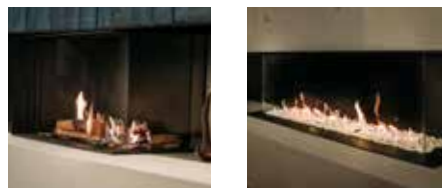

INNEDEKOR

Spezifikationen

Außenmaße B x H x T in mm
1487 x 827 x 452

Feuersicht B x H x T in mm
1335 x 400 x 257

System
Double Line Burner

Innendekor
Holzscheite oder weiße Kieselsteine

Rückwand
Flachstahl

Fernbedienung
Über die App und
die ITC-Fernbedienung

Heizleistung
10,5 kW

Steuersystem
Honeywell

Energielabel
B

Optionen (gegen Aufpreis)
Entspiegeltes Glas
Schwarze Glasrückwand
Verstellbare Füße
Wandhalterung